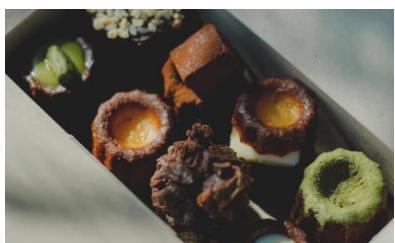

【コラボレーションカフェ エト】
ポテコ2種BOX / 1,000円

【アミーゴ森崎】
牛すじのデミグラス煮込み / 1,000円

【kissa kai】
コーヒー / 550円 ・カフェオレ / 600円

【kissa kai】
パウンドケーキ各種 / 500円～

【おしゃべりさんの台所】おにぎり

【アスカヌレ】カヌレ

【イテーナ】
東かがわ 手袋、ニット系アイテム

【せとのあかり】ハンドメイドキャンドル